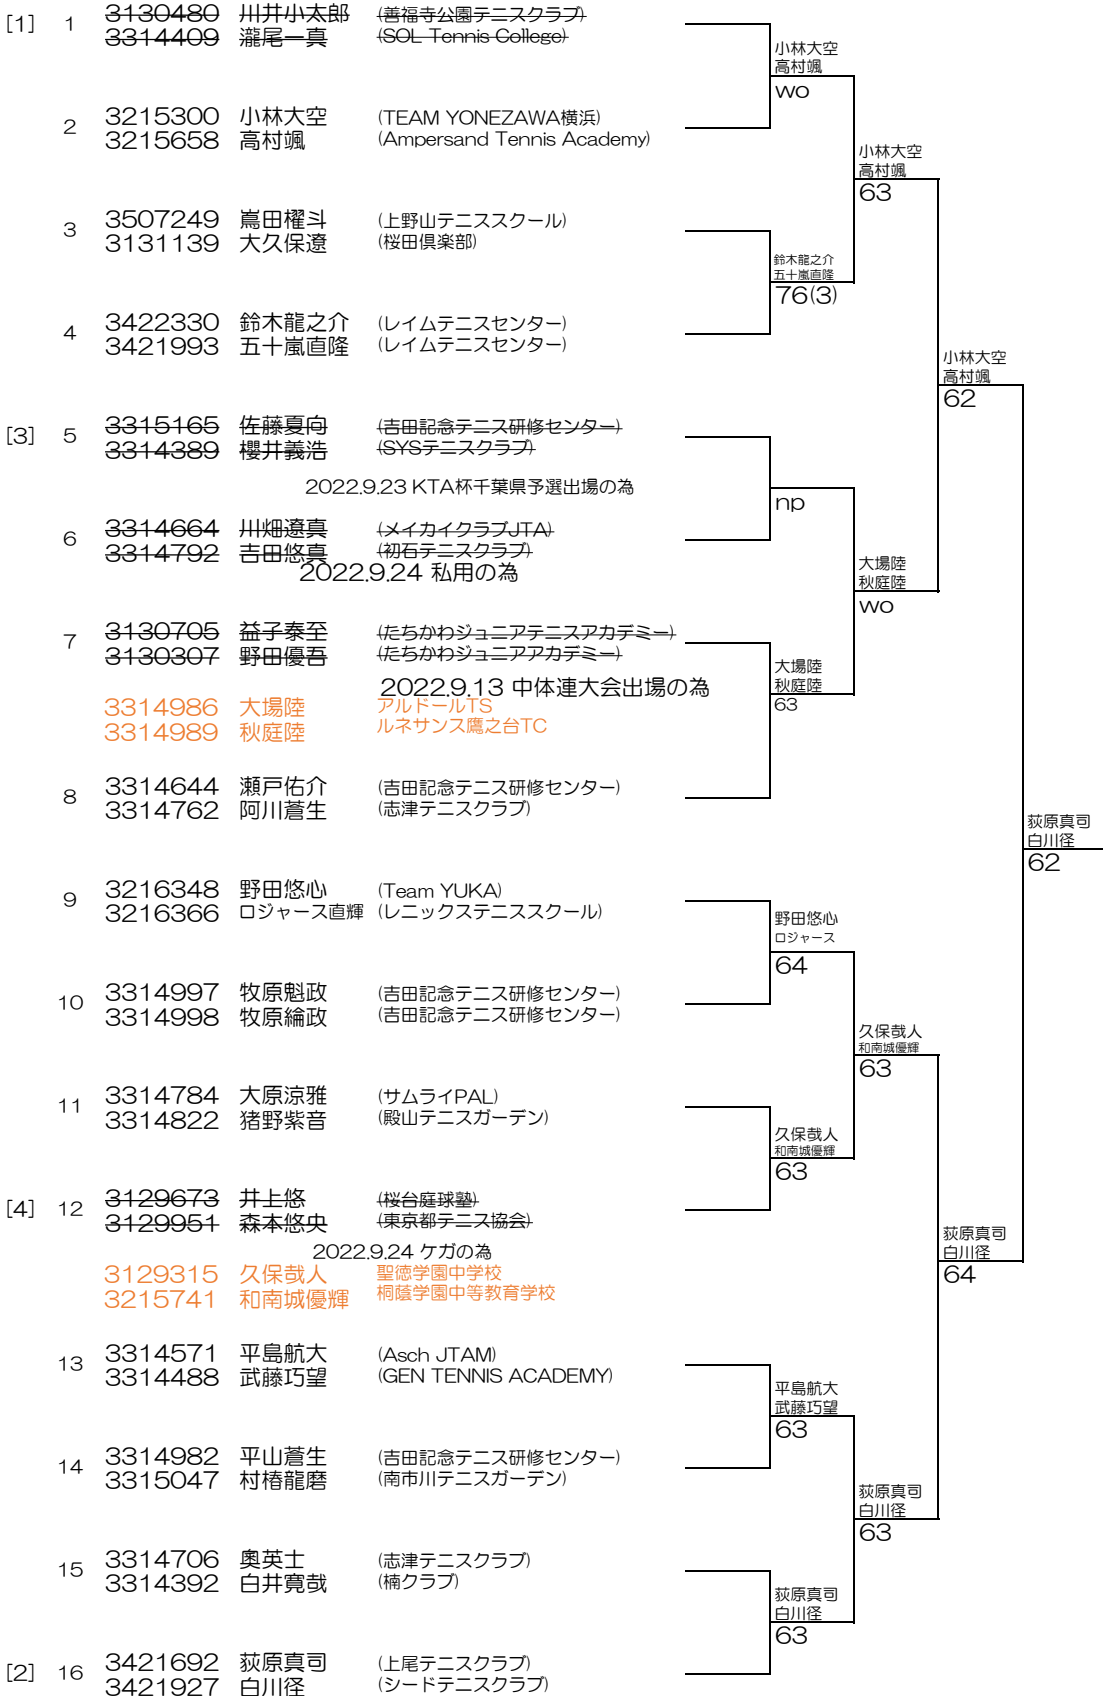

第42回 DUNLOP JR TOUR MTCカップ U14 9月大会

男子ダブルス 14歳以下 本戦

KTAジュニアランキング対象 グレード4C
松戸テニス倶楽部

seed	登録No	Name	1R	2R	SF	F
------	------	------	----	----	----	---

2022年8月15日付ランキング使用

第42回 DUNLOP JR TOUR MTCカップ U14 9月大会

KTAジュニアランキング対象 グレード4C

女子ダブルス 14歳以下 本戦

松戸テニス倶楽部

seed	登録No	Name	1R	2R	SF	F
------	------	------	----	----	----	---

2022年8月15日付ランキング使用

[1]	1	3362369 米山心 3362379 小成咲那	(オールサムズTC) (吉田記念テニス研修センター) 2022.9.23 ケガの為					
		3652726 関根花歩 3652634 上坂友菜	ちよだテニススクール NJテニスクラブ	赤羽奏那 福井季実香	63			
2	3259025 赤羽奏那 3259091 福井季実香	(ダンロップテニススクール根岸) (橋テニスアカデミー)			札場花埜 札場木葉	63		
	3	3362402 田村玲奈 3362385 飯島夏穂	(オールサムズTC) (SOL Tennis College)		札場花埜 札場木葉	75		
4	3362382 札場花埜 3362521 札場木葉	(初石テニスクラブ) (初石テニスクラブ)				札場花埜 札場木葉	63	
[3]	5	3166979 山本敦穂 3166653 小武海愛唯	(日本大学第三中学校) (はちおうじ庭球塾)		若林香凜 末武実莉	64		
	6	3362513 若林香凜 3362424 末武実莉	(SYSテニスクラブ) (SYSテニスクラブ)			寺内慈 赤崎琉夏	63	
7	3166665 小坂優月 3166210 川鍋梨心	(CHUO SPORTS ACADEMY TENNIS) (有明JTA)			寺内慈 赤崎琉夏	64		
8	3166603 寺内慈 3259060 赤崎琉夏	(東京都テニス協会) (東急あざみ野テニスガーデン)					久保田美乃里 武田紗弥	63
9	3362377 鈴木美桜 3362255 戎谷美咲	(吉田記念テニス研修センター) (志津テニスクラブ) 2022.9.24 KTA出場の為						
		3362440 小堀美侑 3362498 栗原梓	フミヤエース市川テニスアカデミー セントラル長沼TS	菊池りあ 齊藤心波	62			
10	3362538 菊池りあ 3362476 齊藤心波	(あじさいMTCアカデミー) (あじさいMTCアカデミー)			久保田美乃里 武田紗弥	64		
11	3362493 安達美奈 3362503 安原吏桜	(サムライPAL) (サムライPAL)			久保田美乃里 武田紗弥	64		
[4]	12	3461835 久保田美乃里 3461716 武田紗弥	(シードテニスクラブ) (シードテニスクラブ)				久保田美乃里 武田紗弥	WO
	13	3362479 飯島華音 3362337 中田結心	(橋クラブ) (翔凜中学校) 2022.9.23 グリーンプラザ首都圏オープン出場の為			石澤穂乃花 三上咲季	WO	
14	3461289 石澤穂乃花 3461663 三上咲季	(Fテニス) (レイムテニスセンター)				関口七映 篠原結衣	75	
15	3652662 関口七映 3462179 篠原結衣	(KCJテニスアカデミー) (テニスハウスfun)					2022.9.26 グリーンプラザ首都圏オープン出場の為	
[2]	16	3461695 三枝夏子 3461780 島村桜良	(TENNIS SUNRISE 朝霞) (与野テニスクラブ)			関口七映 篠原結衣	63	